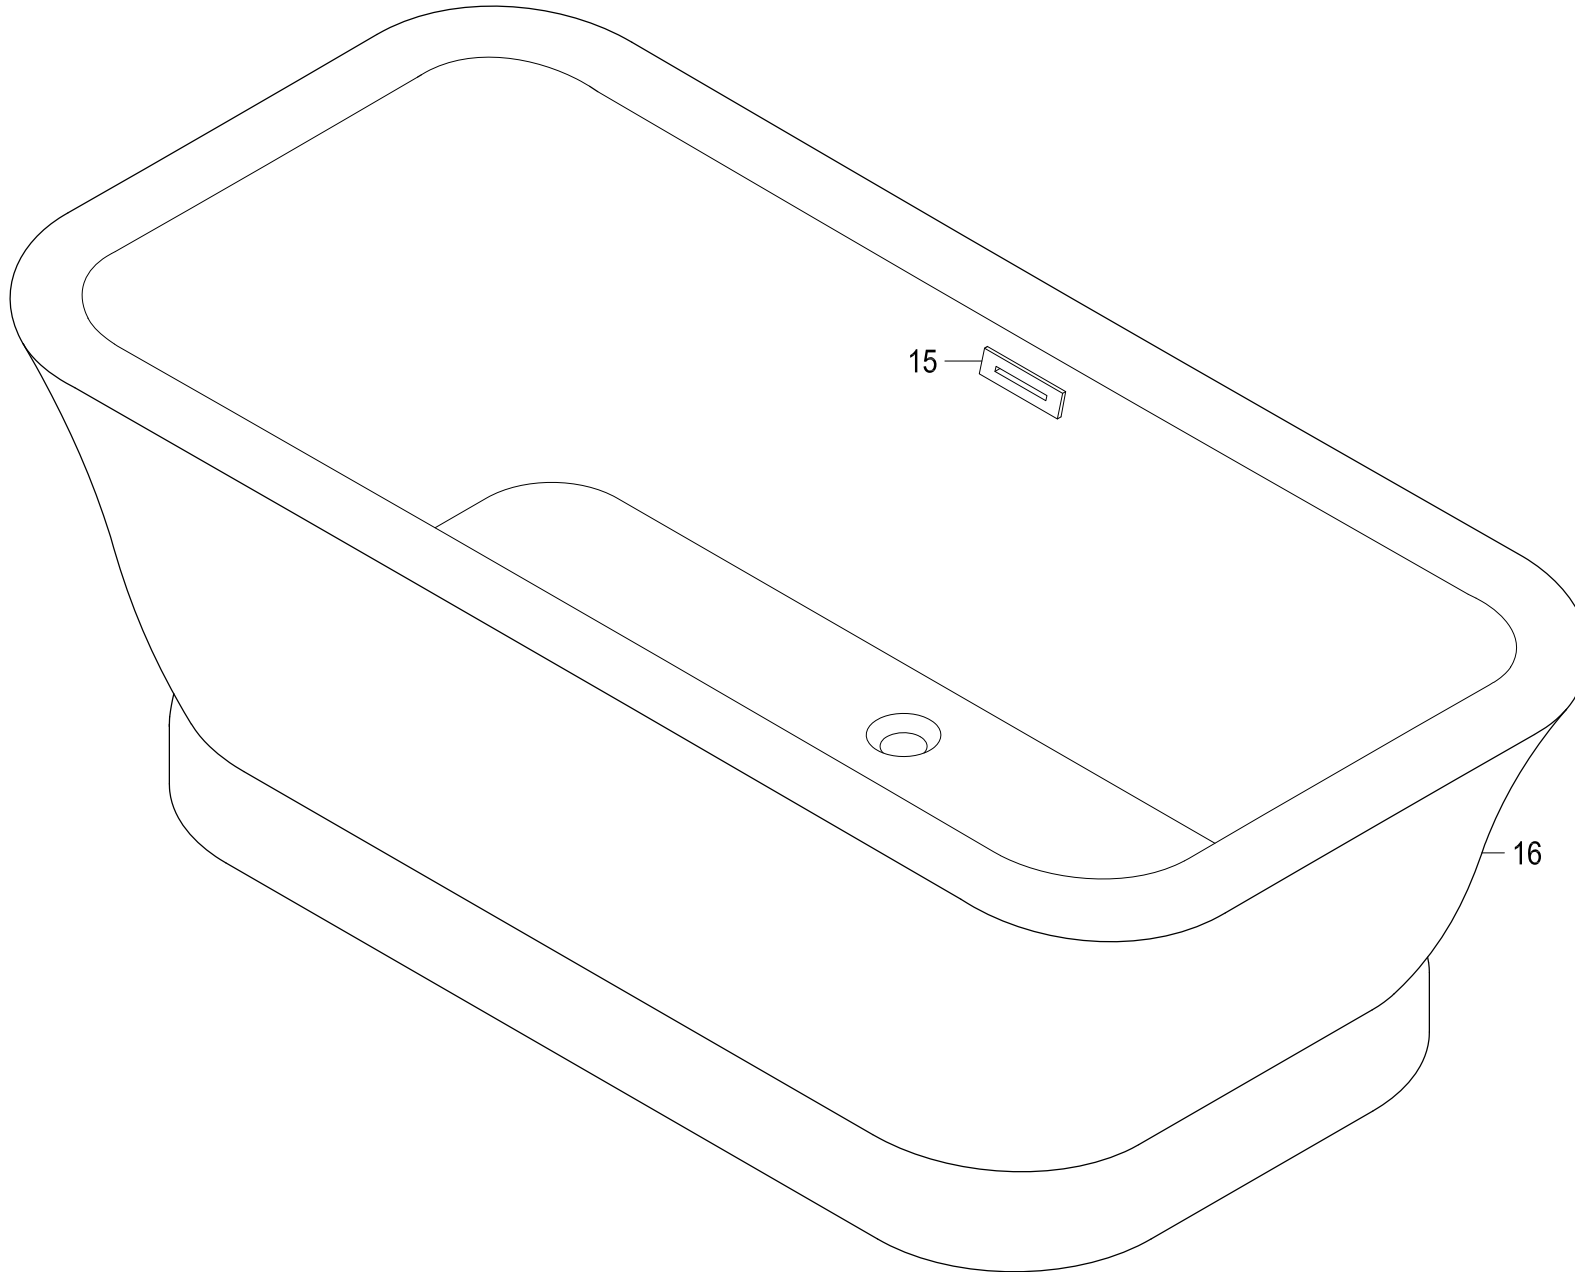

VTDE713524WA

71" Acrylic Pedestal Tub with Drain

Part #	QTY
1.	1
2.	1
3.	1
4.	1
5.	1
6.	1
7.	1
8.	1
9.	1
10.	1
11.	1
12.	5
13.	1
14.	4
15.	1
16.	1